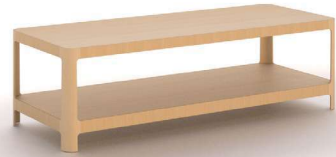

ソラヘ・ローテーブル120D45
W1200 D450 H350 (mm)
オーク/バーチ NA/BL ¥117,150 (税込)
ウォールナット NA ¥128,700 (税込)