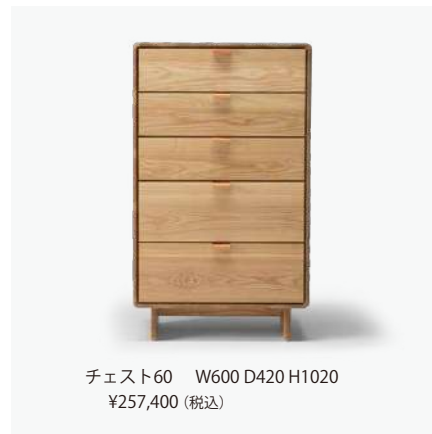

※EZOASH (エゾアッシュ) は北海道産タモ材を使用した当社独自のブランドです。天然味豊かな柾目と風合いで未永くエイジングを楽しむことができます。

チェスト120 W1200 D420 H720  
¥382,800 (税込)

サイドボード90 W900 D420 H720  
¥231,000 (税込)

チェスト60 W600 D420 H1020  
¥257,400 (税込)

サイドボード120 W1200 D420 H720  
¥297,000 (税込)

TVボード135 W1350 D420 H420  
¥188,100 (税込)

TVボード150 W1500 D420 H420  
¥224,400 (税込)